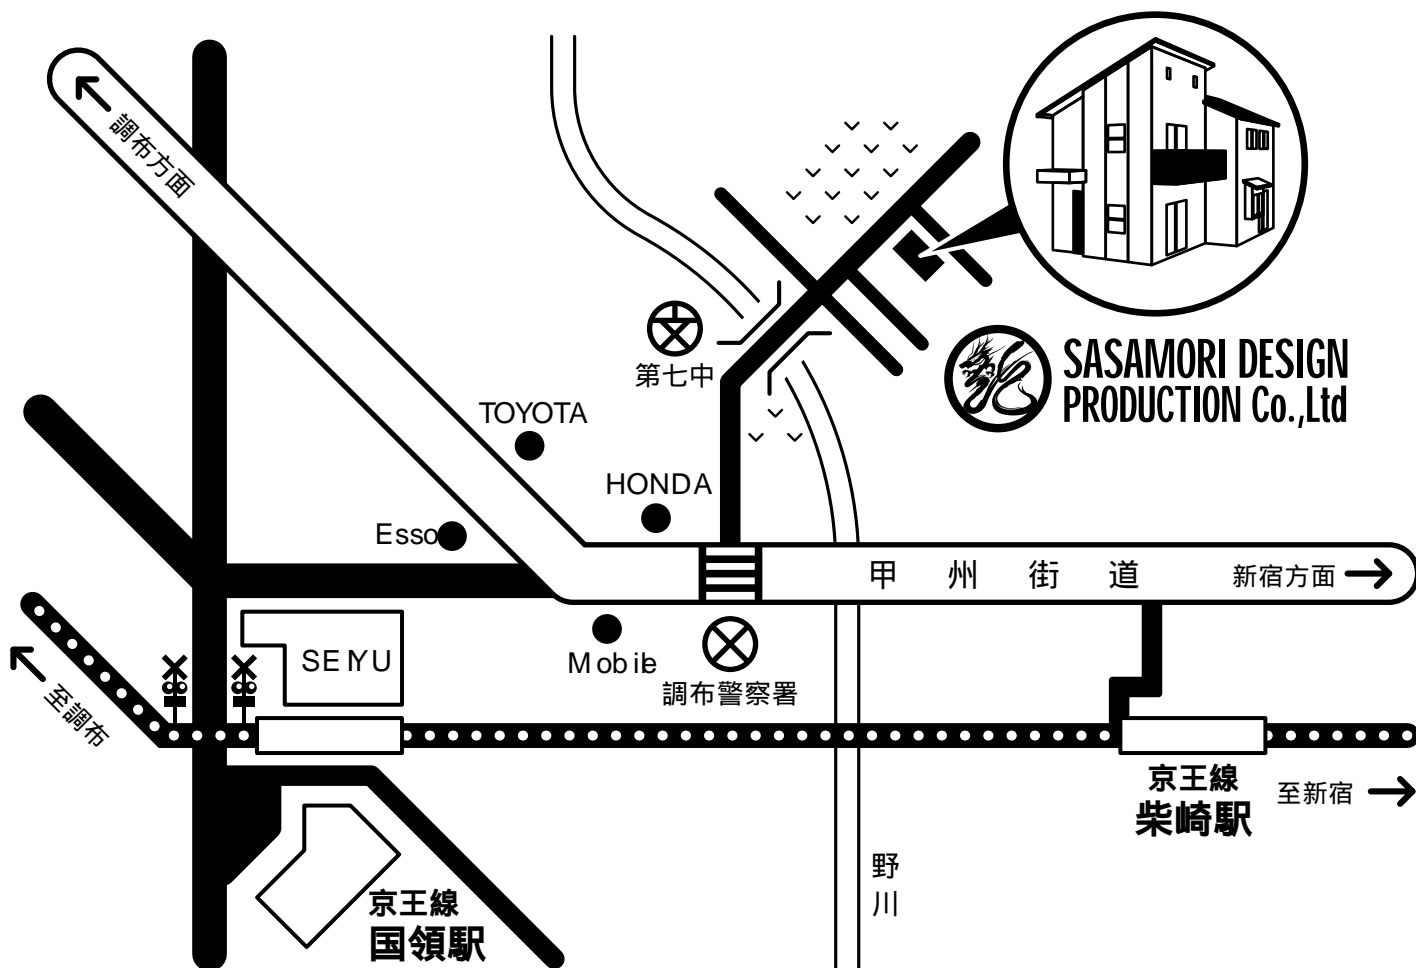

最寄り駅のご案内

京王線
調布方面

京王線
『国領』
下車徒歩10分

京王線
『柴崎』
下車徒歩10分

京王線
新宿方面

高速ICのご案内

中央道の場合

調布 IC

→ 甲州街道

東名高速の場合

用賀 IC

→ 環状8号線 → 甲州街道